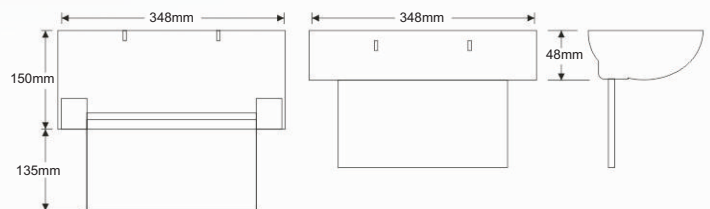

Κωδικός

NSED

FL8W G5

180'

4V-2,4Ah NiCd

Συνεχούς

NSEDS

FL8W G5

180'

4V-2,4Ah NiCd

Συνεχούς

Κωδικός

Περιγραφή

LUCALR

Πινακίδα σήμανσης κατεύθυνσης διπλής όψης (Αριστερά / Δεξιά)

LUCAD

Πινακίδα σήμανσης κατεύθυνσης διπλής όψης (Κάτω)