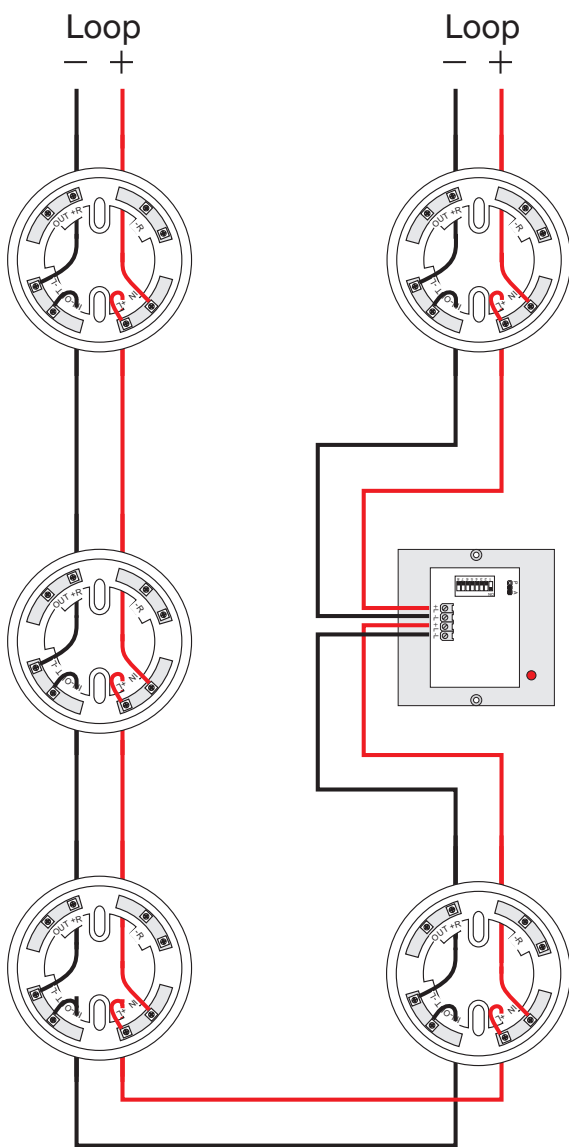

Ενδεικτικό LED.
Αναβοσβήνει περιοδικά σε ηρεμία.
Ανάβει σε περίπτωση που το συγκεκριμένο μπουτόν δώσει συναγερμό.
Σβήνει μόνο μετά από **reset**.

Επιλογή του σήματος που αποστέλλει το μπουτόν στον πίνακα.

Στη θέση (A) στέλνει σήμα συναγερμού.
Στη θέση (P) στέλνει σήμα προσυναγερμού.
(Χρειάζεται προγραμματισμός και στον πίνακα)

Μικροδιακόπτες **επιλογής διεύθυνσης**.
Κάθε συσκευή πρέπει να έχει την δική της.

Κλέμμες σύνδεσης με τον βρόχο.