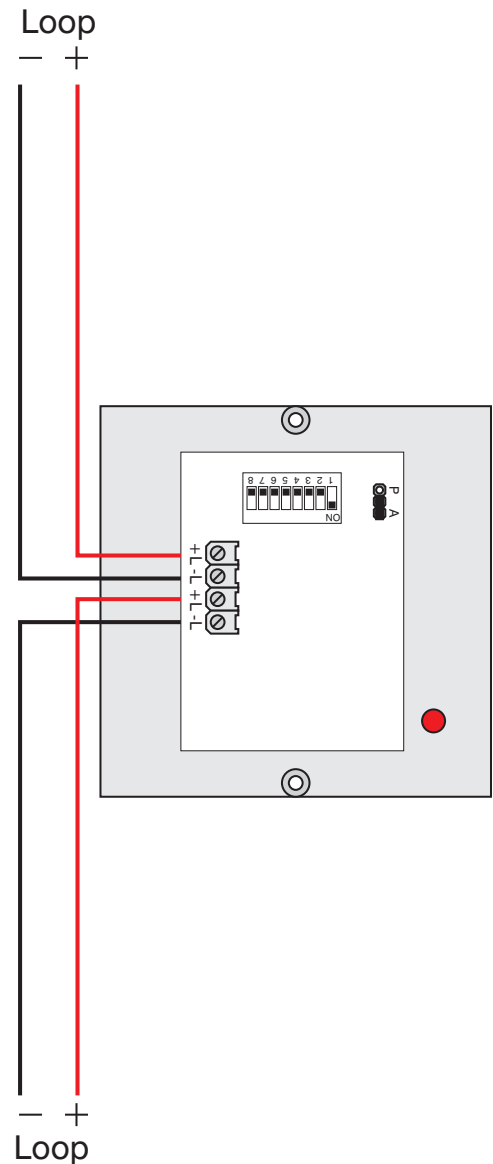

Ενδεικτικό LED.
Αναβοσβήνει περιοδικά σε ηρεμία.
Ανάβει σε περίπτωση που το συγκεκριμένο μπουτόν δώσει συναγερμό.
Σβήνει μόνο μετά από **reset**.

Επιλογή του σήματος που αποστέλλει το μπουτόν στον πίνακα.

Στη θέση (A) στέλνει σήμα συναγερμού.
Στη θέση (P) στέλνει σήμα προσυναγερμού.
(Χρειάζεται προγραμματισμός και στον πίνακα)

Μικροδιακόπτες **επιλογής διεύθυνσης**.
Κάθε συσκευή πρέπει να έχει την δική της.

Κλέμμες σύνδεσης με τον βρόχο.