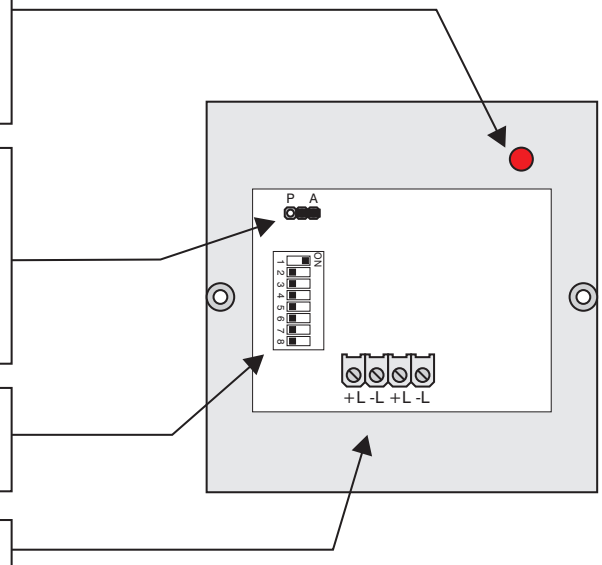

Κάθε μπουτόν πρέπει να έχει μια διεύθυνση, με την οποία αναγνωρίζεται από τον πίνακα. Απαγορεύεται δύο συσκευές στον ίδιο βρόχο να έχουν ίδια διεύθυνση. Στην πίσω σελίδα υπάρχει πλήρης πίνακας με τις διευθύνσεις και τις θέσεις των διακοπών που αντιστοιχούν σ αυτές.

Στον πίνακα αναφέρονται σαν ΣΗΜΕΙΑ ΚΛΗΣΗΣ.

Ενδεικτικό LED.
Αναβοσβήνει περιοδικά σε ηρεμία.
Ανάβει σε περίπτωση που το συγκεκριμένο μπουτόν δώσει συναγερμό.
Σβήνει μόνο μετά από **reset**.

Επιλογή του σήματος που αποστέλλει το μπουτόν στον πίνακα.

Στη θέση (A) στέλνει σήμα συναγερμού.
Στη θέση (P) στέλνει σήμα προσυναγερμού.
(Χρειάζεται προγραμματισμός και στον πίνακα)

Μικροδιακόπτες **επιλογής διεύθυνσης**.
Κάθε συσκευή πρέπει να έχει την δική της.

Κλέμμες σύνδεσης με τον βρόχο.

Διεύθυνση	Ρύθμιση διακοπτών	Διεύθυνση	Ρύθμιση διακοπτών	Διεύθυνση	Ρύθμιση διακοπτών	Διεύθυνση	Ρύθμιση διακοπτών
1		31		61		91	
2		32		62		92	
3		33		63		93	
4		34		64		94	
5		35		65		95	
6		36		66		96	
7		37		67		97	
8		38		68		98	
9		39		69		99	
10		40		70		100	
11		41		71		101	
12		42		72		102	
13		43		73		103	
14		44		74		104	
15		45		75		105	
16		46		76		106	
17		47		77		107	
18		48		78		108	
19		49		79		109	
20		50		80		110	
21		51		81		111	
22		52		82		112	
23		53		83		113	
24		54		84		114	
25		55		85		115	
26		56		86		116	
27		57		87		117	
28		58		88		118	
29		59		89		119	
30		60		90		120	