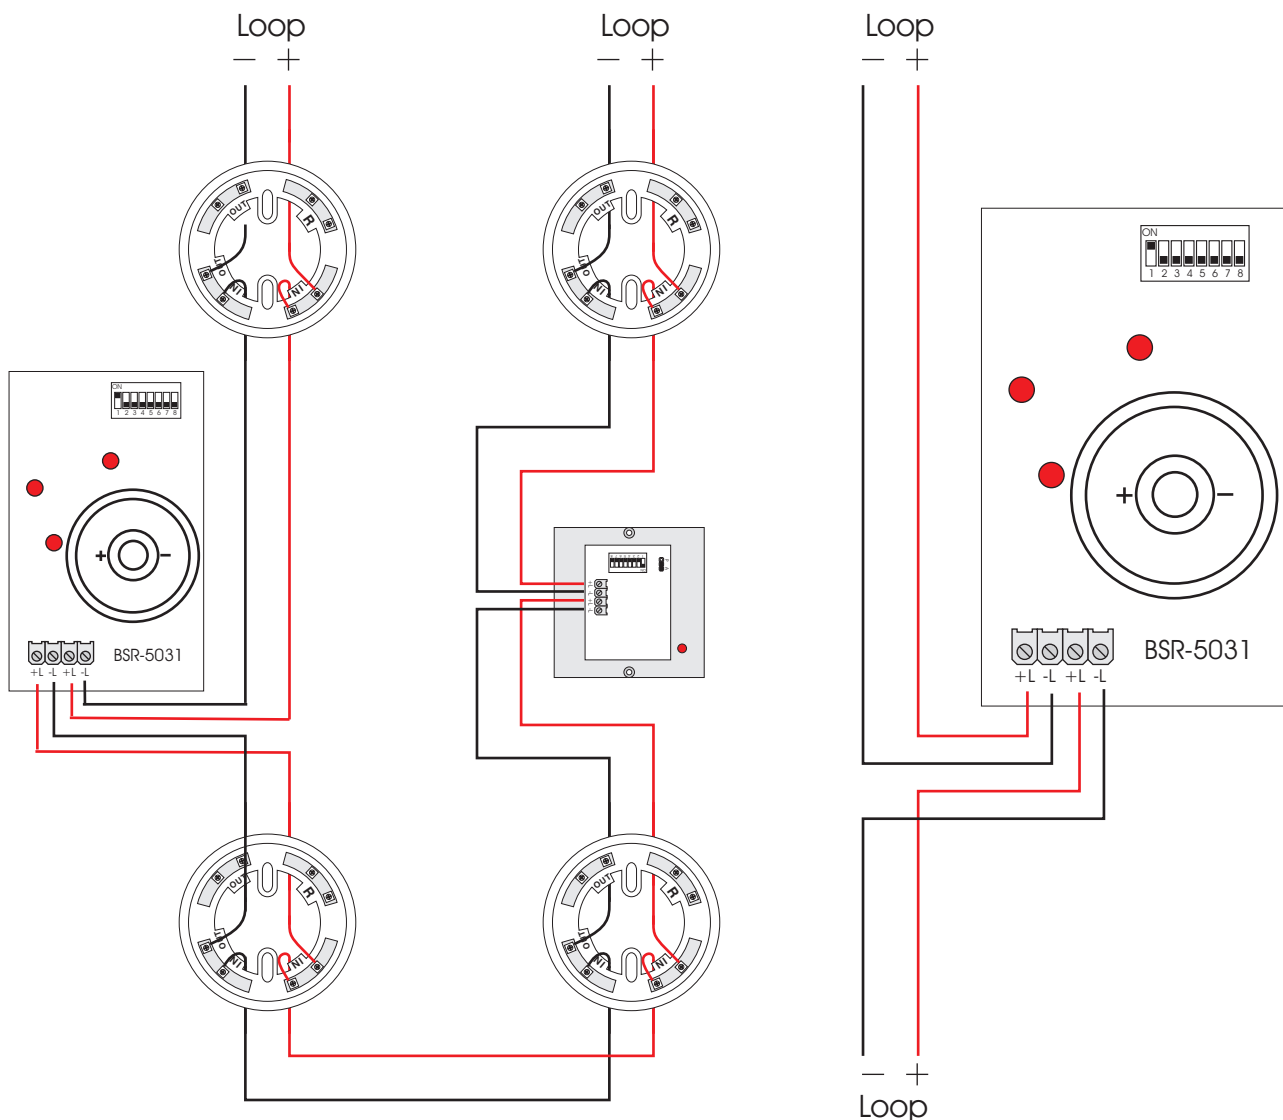

Μικροδιακόπτες επιλογής διεύθυνσης (1-4).
Μικροδιακόπτης επιλογής τρόπου λειτουργίας (7-8).

Ενδεικτικό LED.
Αναβοσβήνει περιοδικά σε ηρεμία.
Ανάβει σε περίπτωση που η
ενεργοποιηθεί η συσκευή.
Σβήνει μόνο μετά από **reset**.

Οπτική ένδειξη σειρήνας με δυο κόκκινα LED
υψηλής φωτεινότητας

Ηχητική ένδειξη σειρήνας με
βοβμητή στα 100dB.

Κλέμμες σύνδεσης με τον βρόχο