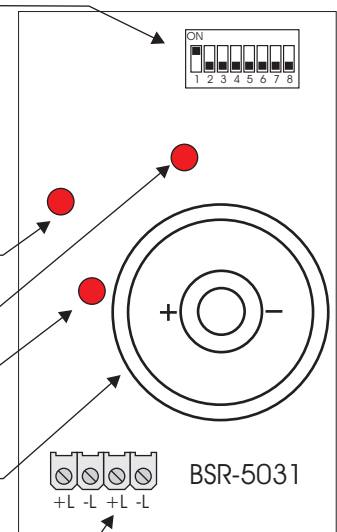

Μικροδιακόπτες επιλογής διεύθυνσης (1-4).
Μικροδιακόπτης επιλογής τρόπου λειτουργίας (7-8).

Ενδεικτικό LED.
Αναβοσβήνει περιοδικά σε ηρεμία.
Ανάβει σε περίπτωση που η
ενεργοποιηθεί η συσκευή.
Σβήνει μόνο μετά από **reset**.

Οπτική ένδειξη σειρήνας με δυο κόκκινα LED
υψηλής φωτεινότητας

Ηχητική ένδειξη σειρήνας με
βοβμητή στα 100dB.

Κλέμμες σύνδεσης με τον βρόχο